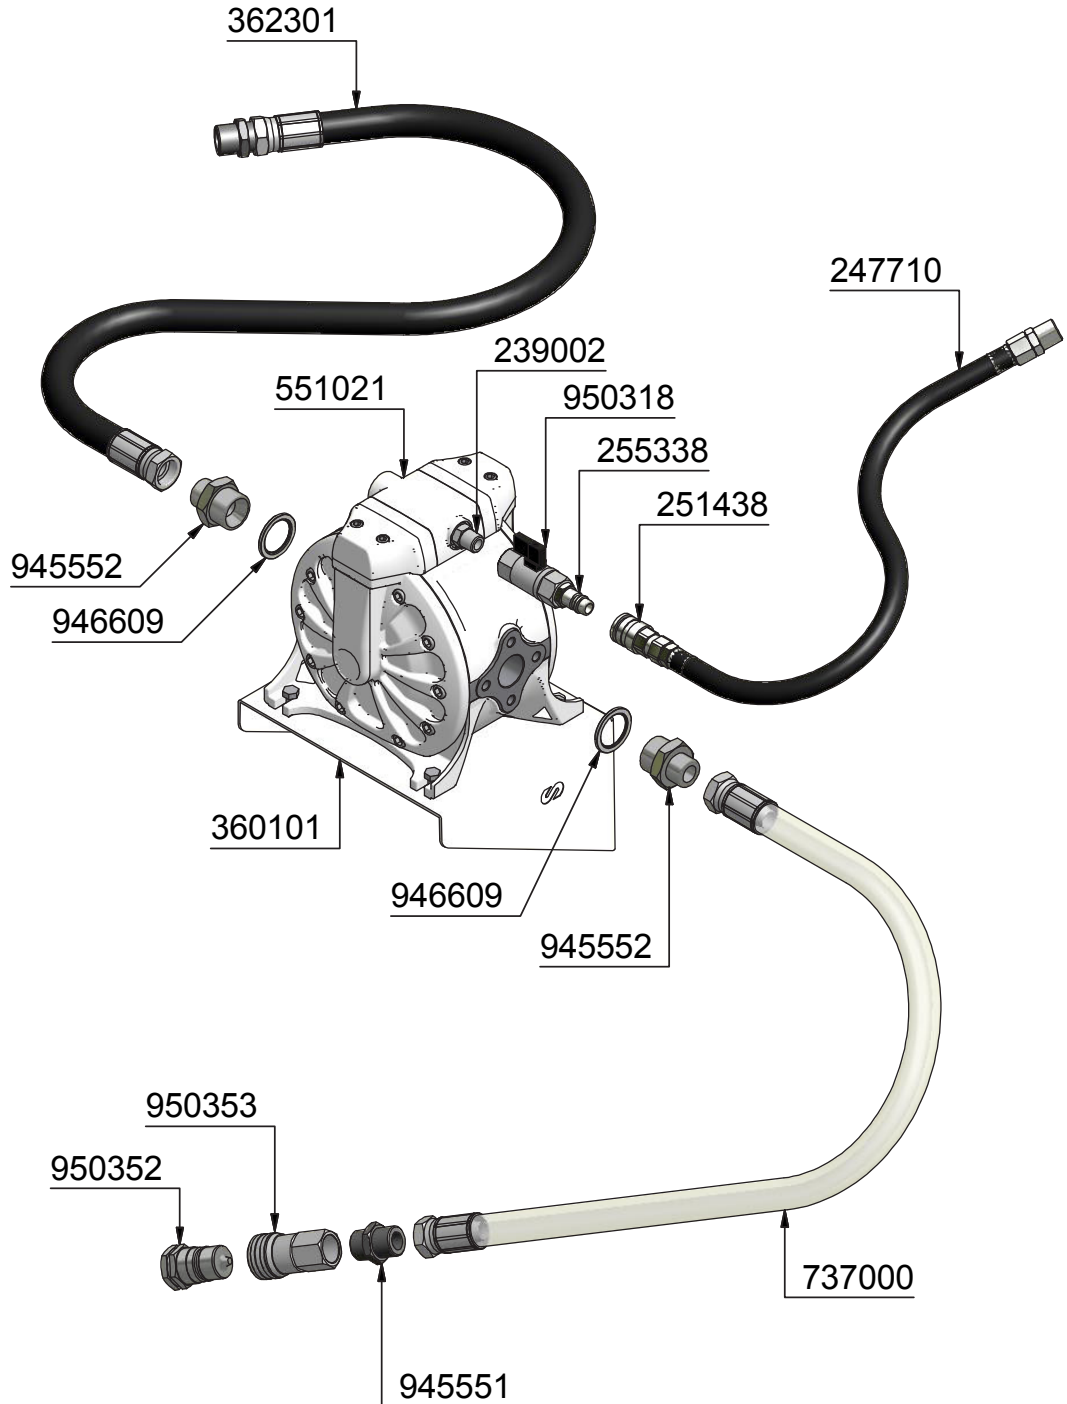

Assembly guide  
Guía de montaje  
Guide d'assemblage

2020\_03\_27-13:30

**EN** DIAPHRAGM PUMP KIT KVR-DF100

**ES** KIT BOMBA DIAFRAGMA KVR-DF100

**FR** KIT POMPE À MEMBRANES KVR-DF100